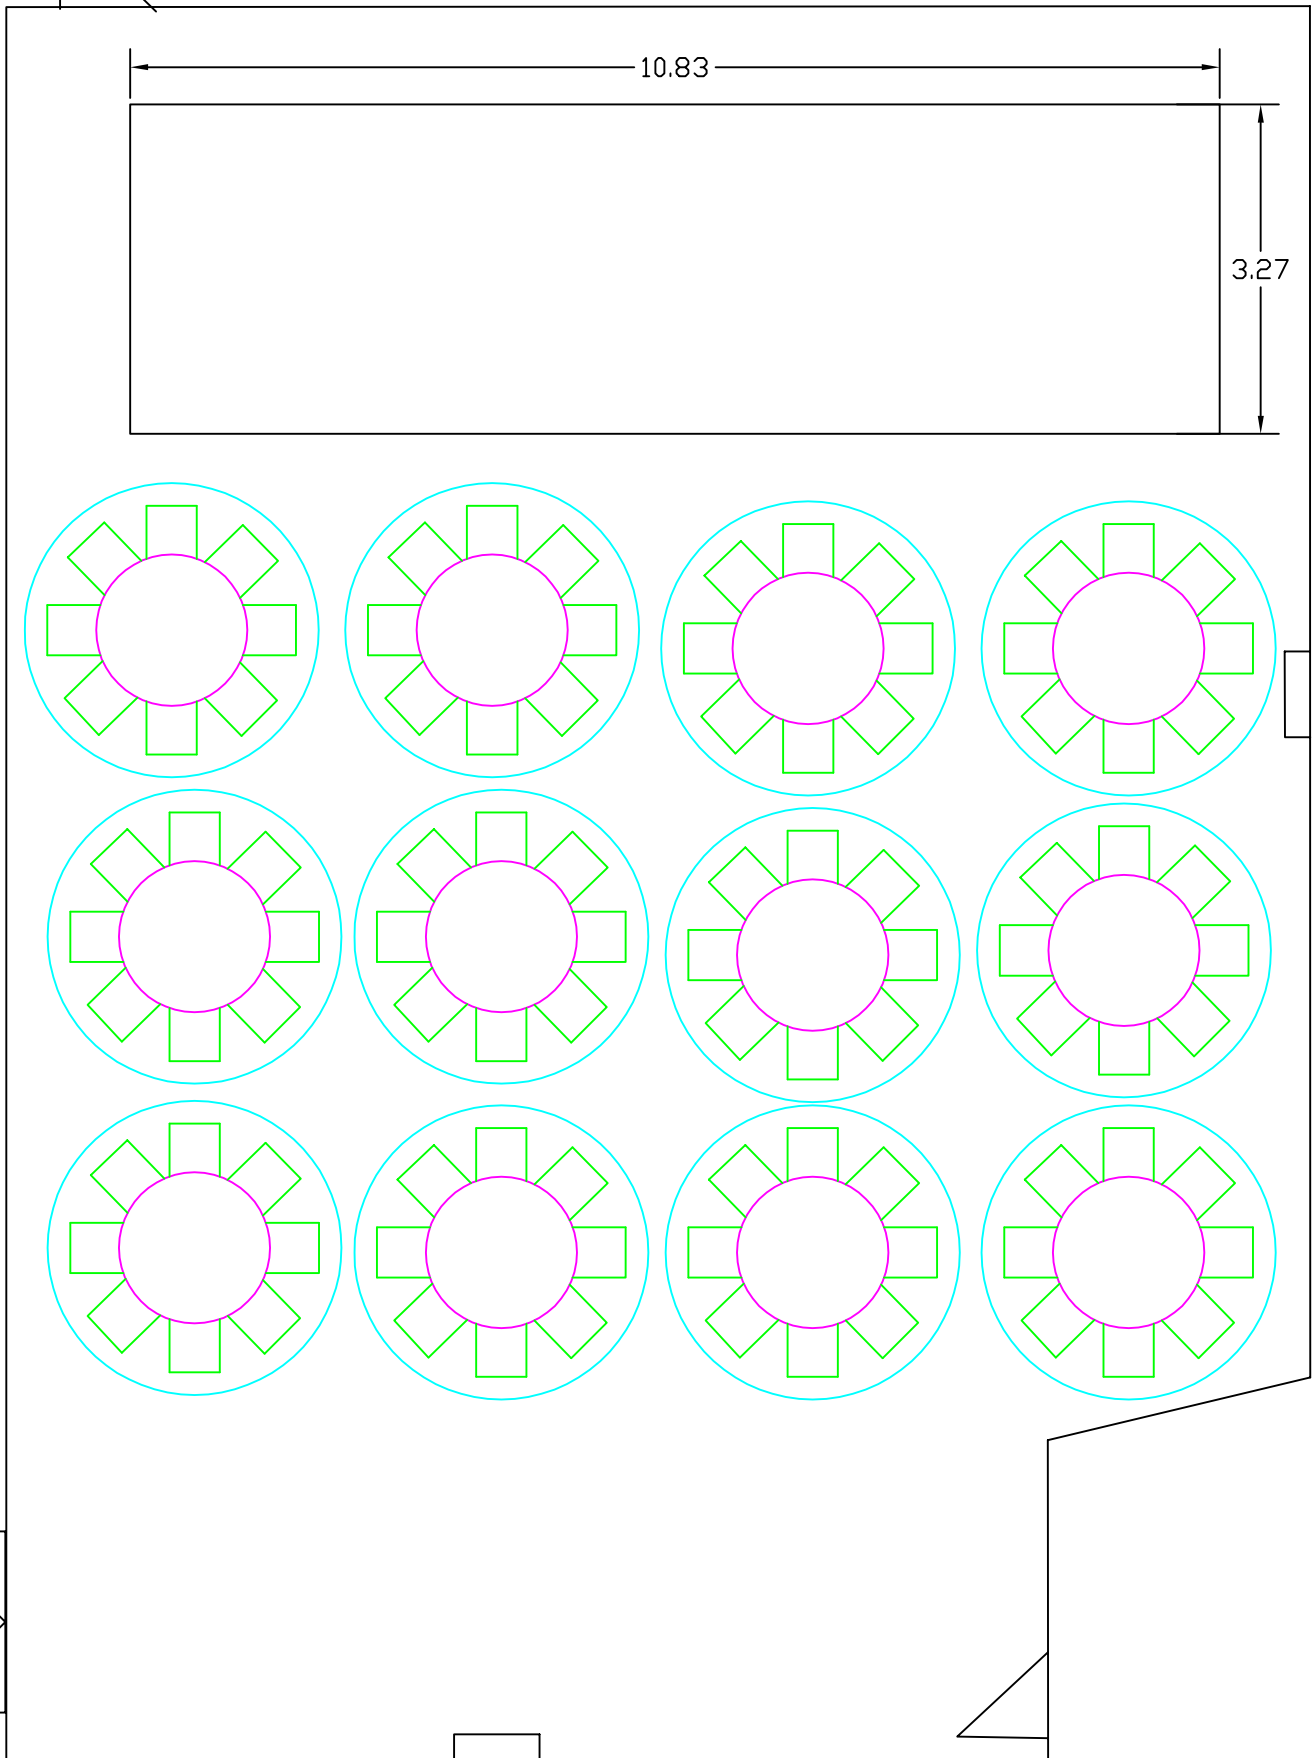

Salle evenements

Version 12 tables (96 personnes)